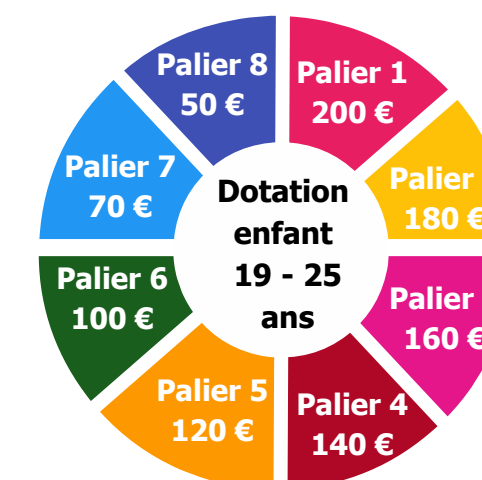

Voter CGT Pôle Emploi Bretagne c'est ... Voter pour une augmentation des dotations :

POUR DES ASC QUI ME RESSEMBLENT ... JE VOTE CGT PÔLE EMPLOI BRETAGNE !