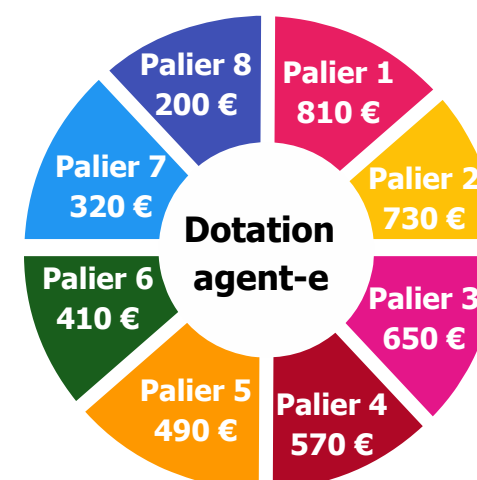

Voter CGT Pôle Emploi Bretagne c'est ... Voter pour une augmentation des dotations :

POUR DES ASC QUI ME RESSEMBLENT ... JE VOTE CGT PÔLE EMPLOI BRETAGNE !