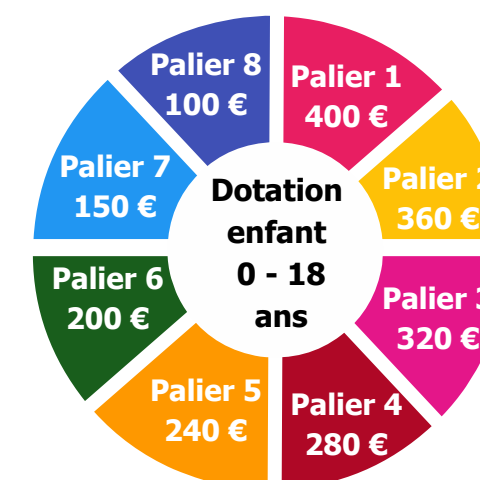

Voter CGT Pôle Emploi Bretagne c'est ... Voter pour une augmentation des dotations :

POUR DES ASC QUI ME RESSEMBLENT ... JE VOTE CGT PÔLE EMPLOI BRETAGNE !